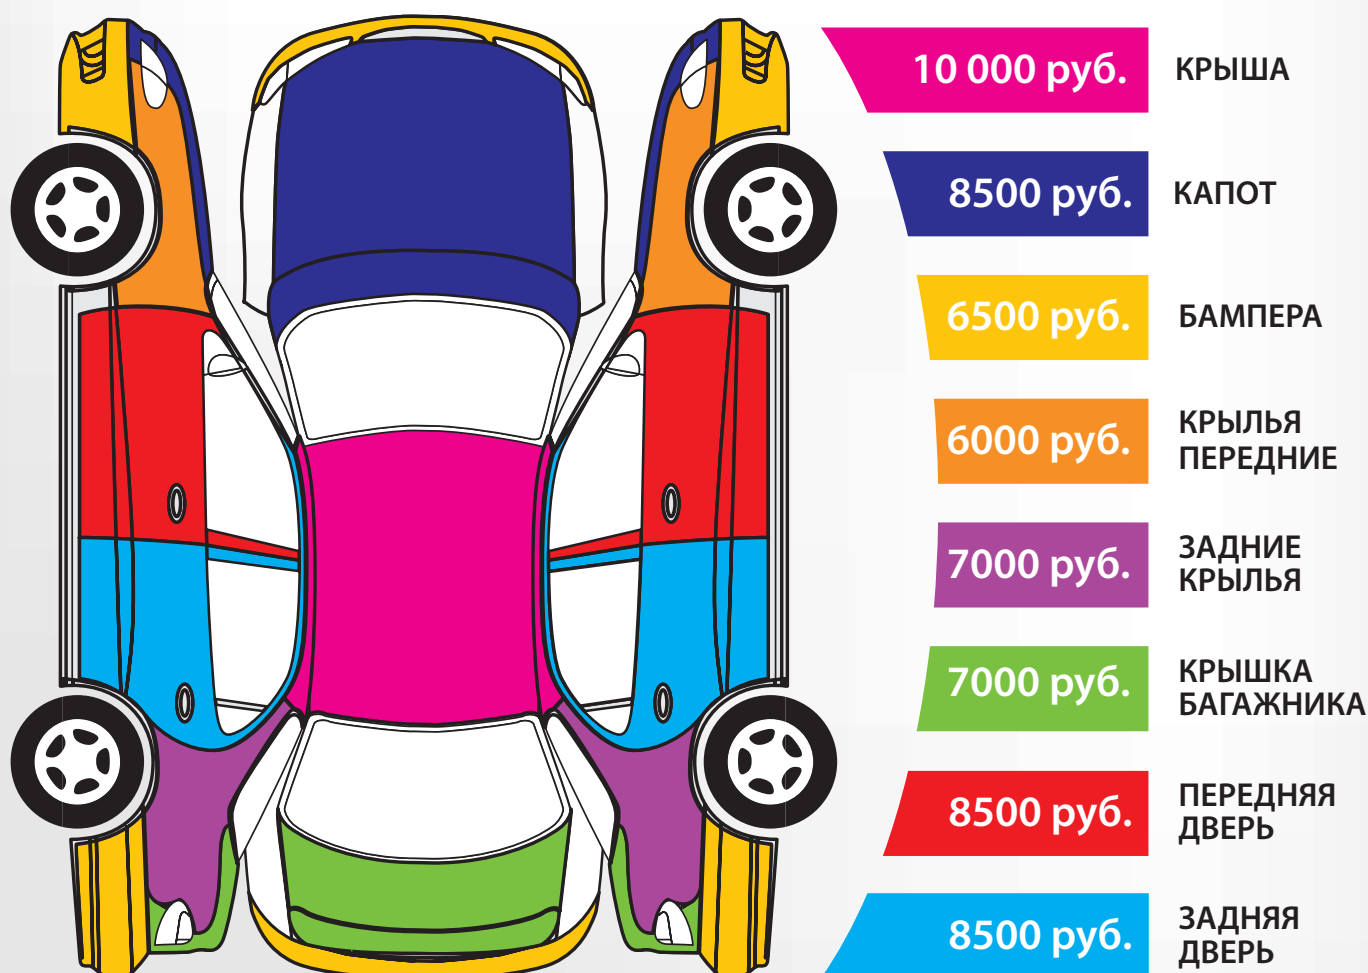

КУЗОВНЫЕ РАБОТЫ

* Указанные цены являются базовыми для автомобилей КИА, ХЁНДАЙ, ШЕВРОЛЕ и включают в себя: стоимость работ по окраске одной детали, стоимость ее снятия и установки на а/м и расходные материалы (лкм). Указанная стоимость может изменяться в сторону уменьшения в случаях частичной окраски детали и в сторону увеличения при наличии на детали повреждений (вмятин, разрывов или царапин). Окончательную стоимость уточняйте, пожалуйста, у мастера кузовного цеха после осмотра автомобиля.